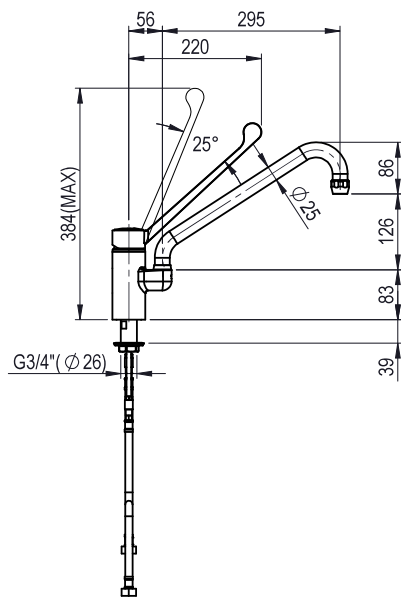

REPÈRE # \_\_\_\_\_

MODELE # \_\_\_\_\_

NOM # \_\_\_\_\_

SIS # \_\_\_\_\_

AIA # \_\_\_\_\_

855322 (SHTEBO1)

Robinet avec commande au  
coude 3/4"

### Caractéristiques principales

- Trou pour robinetterie : 29 mm
- Débit : 24l/min avec 3 bars
- Levier renforcé par fibre de verre élastique et incassable. Légèreté permettant un positionnement précis et évitant les fermetures accidentelles. Cartouche mixte très résistante au calcaire

### Construction

- Corps de robinet laiton chromé, construction solide et résistant à des températures supérieures à 85°C.
- Bec pivotant en laiton chromé.

### Accessoires en option

- - NOT TRANSLATED - PNC 855393

APPROBATION: \_\_\_\_\_

Avant

Côté

Dessus

Informations générales

Largeur extérieure 855322 (SHTEBO1)	362 mm
Profondeur extérieure	393 mm
Hauteur extérieure	384 mm
Poids net :	2.25 kg