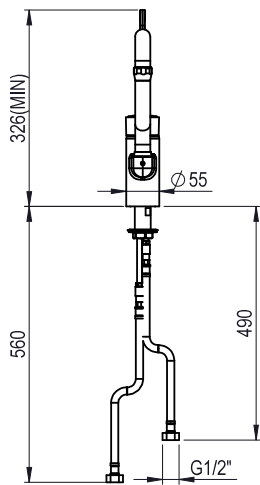

### Caractéristiques principales

- Trou pour robinetterie : 29 mm
- Débit : 24l/min avec 3 bars
- Levier renforcé par fibre de verre élastique et incassable. Légèreté permettant un positionnement précis et évitant les fermetures accidentelles. Cartouche mixte très résistante au calcaire

### Construction

- Corps de robinet laiton chromé, construction solide et résistant à des températures supérieures à 85°C.
- Bec pivotant en laiton chromé.

### Accessoires en option

- - NOT TRANSLATED - PNC 855393

APPROBATION: \_\_\_\_\_

Avant

Côté

Dessus

Informations générales

Largeur extérieure 855322 (SHTEBO1)	362 mm
Profondeur extérieure	393 mm
Hauteur extérieure	384 mm
Poids net :	2.25 kg