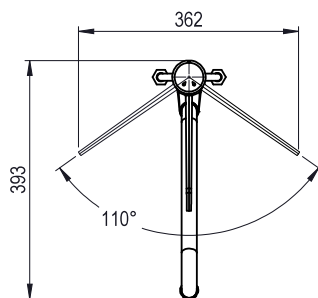

### Caractéristiques principales

- Trou pour robinetterie : 29 mm
- Débit : 24l/min avec 3 bars
- Levier renforcé par fibre de verre élastique et incassable. Légèreté permettant un positionnement précis et évitant les fermetures accidentelles. Cartouche mixte très résistante au calcaire

### Construction

- Corps de robinet laiton chromé, construction solide et résistant à des températures supérieures à 85°C.
- Bec pivotant en laiton chromé.

### Accessoires en option

- - NOT TRANSLATED - PNC 855393

APPROBATION: \_\_\_\_\_

Avant

Côté

Dessus

Informations générales

Largeur extérieure 855322 (SHTEBO1)	362 mm
Profondeur extérieure	393 mm
Hauteur extérieure	384 mm
Poids net :	2.25 kg